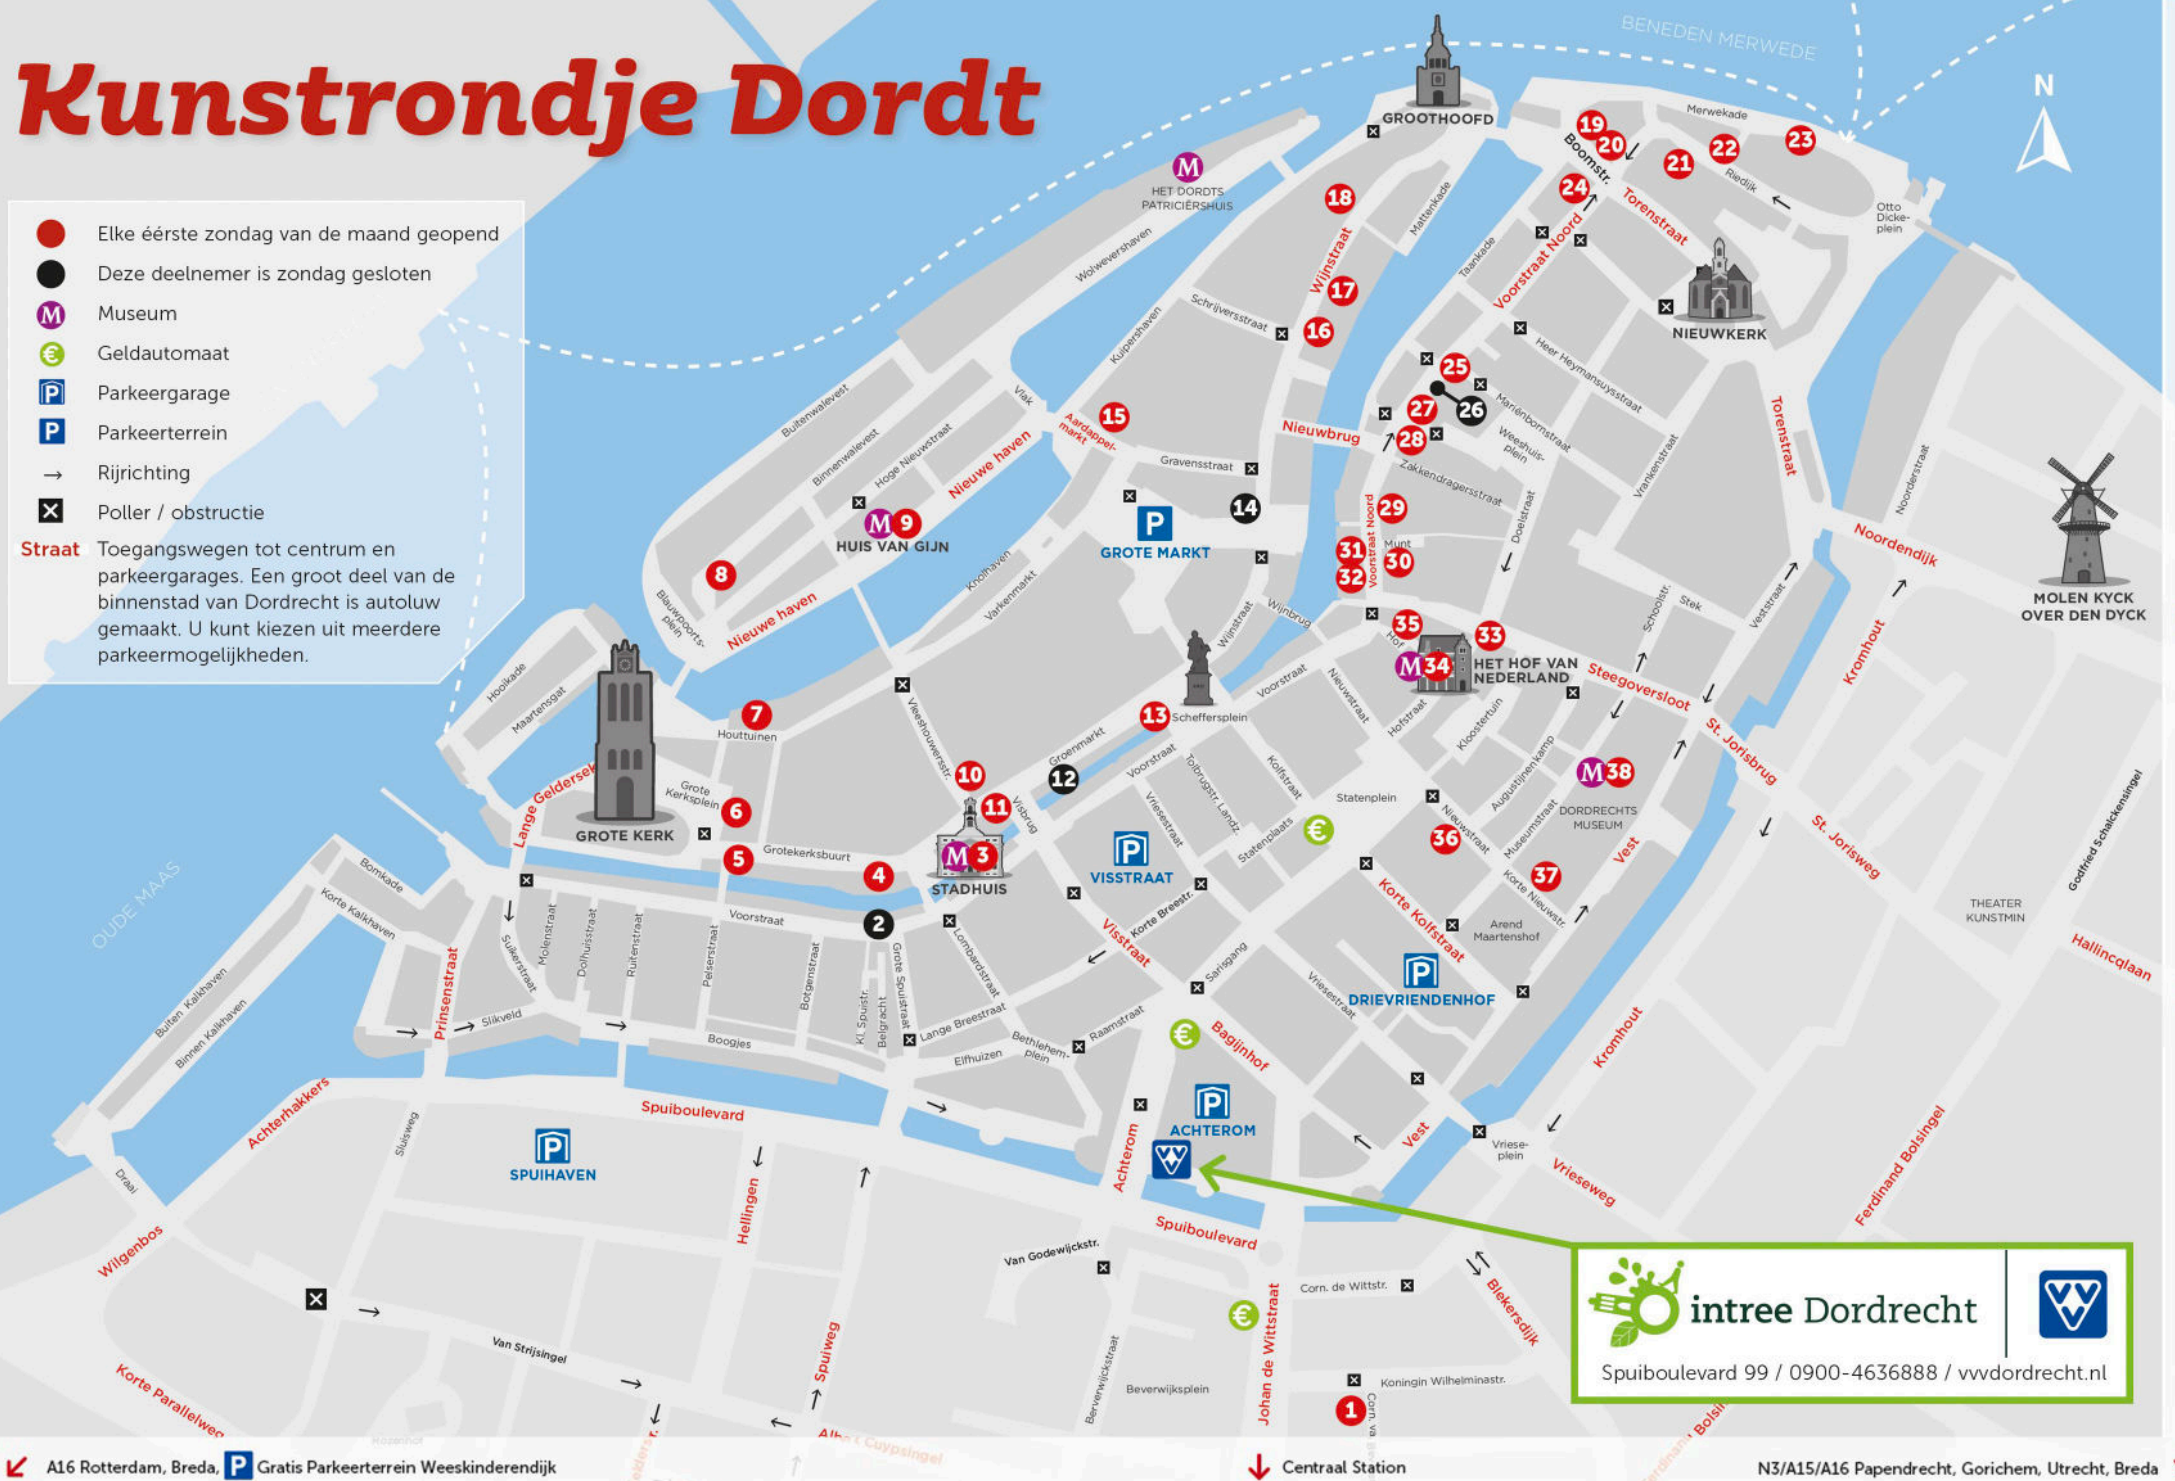

Kunstrondje Dordt

- Elke eerste zondag van de maand geopend
- Deze deelnemer is zondag gesloten
- M Museum
- € Geldautomaat
- P Parkeergarage
- P Parkeerterrein
- Rijrichting
- X Poller / obstructie

Straat Toegangswegen tot centrum en parkeergarages. Een groot deel van de binnenstad van Dordrecht is autoluw gemaakt. U kunt kiezen uit meerdere parkeermogelijkheden.

intree Dordrecht

Spuiboulevard 99 / 0900-4636888 / vvdordrecht.nl

N3/A15 Papendrecht, Gorichem, Utrecht, Breda. P Parkeerterrein Energiehuis, Villa Augustus ↘